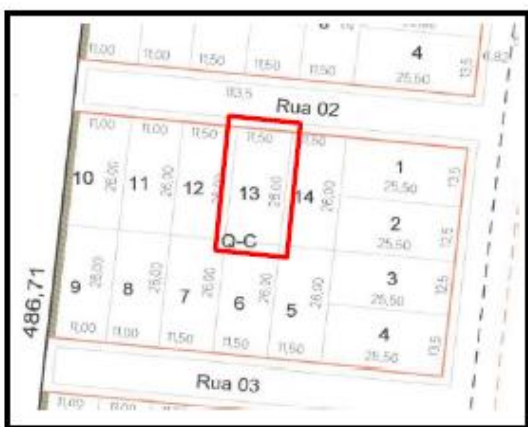

Loteamento Residencial Hans – Fase II / Harmonia/RS

12 - LOCALIZAÇÃO

29°33'41.7"S 51°24'32.9"W

Identificação do logradouro

Rua Léo Haus - Vista 01

Rua Léo Haus - Vista 02

Vizinho em frente à entrada da Rua 02

Vizinho mais próximo com identificação

Identificação do vizinho mais próximo

Rua 02 - Vista 01

Rua 02 - Vista 02

Lote avaliando - Vista 01

Lote avaliando - Vista 02

Lote avaliando - Vista 03

Lote avaliando - Vista 04

Lote avaliando - Vista 05

Lote avaliando - Vista 06

Planta do loteamento

-